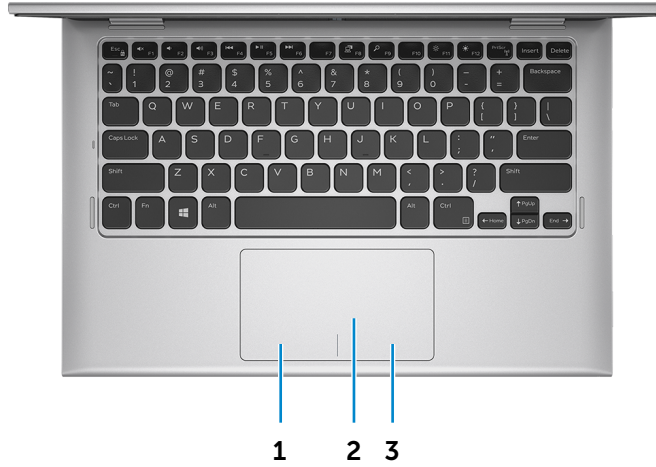

القاعدة

المقدمة

من اليسار

من اليمين

القاعدة

شاشة العرض

3 منطقة النقر الأيمن
اضغط للنقر بالزر الأيمن.

1 منطقة النقر الأيسر
اضغط للنقر بالزر الأيسر.

2 لوحة اللمس
أزح إصبعك فوق لوحة اللمس لنقل مؤشر الماوس. اضغط للنقر بالزر الأيسر.