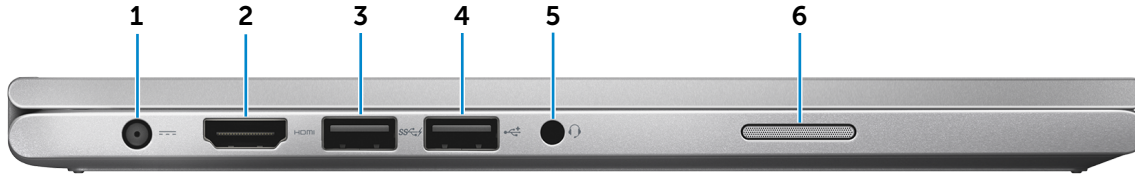

يوصل أجهزة طرفية مثل أجهزة التخزين، والطابعات، وهكذا. يوفر سرعات لنقل البيانات تصل إلى 480 ميجابايت/ث.

5 قارئ بطاقات الوسائط

يقرأ ويكتب من وإلى بطاقات الوسائط.

6 فتحة كبل الأمان

يوصل كبل أمان بارز لمنع النقل غير المسموح به للكمبيوتر.

من اليسار

المقدمة

من اليسار

من اليمين

القاعدة

شاشة العرض

ملاحظة: قد لا يتم شحن بعض أجهزة USB عند إيقاف تشغيل الكمبيوتر أو إذا كان في وضع السكون. في مثل تلك الحالات، قم بتشغيل الكمبيوتر لشحن الجهاز.

4 منفذ USB 2.0