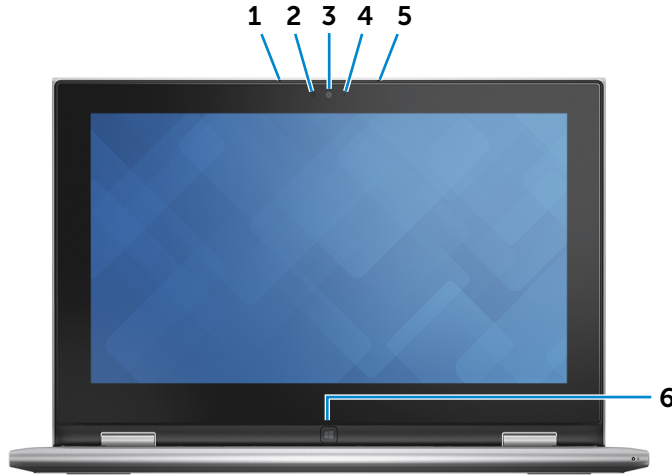

الجهاز الدفتري

تظليل

حامل الجهاز اللوحي

شاشة العرض

المقدمة

من اليسار

من اليمين

القاعدة

شاشة العرض

- | | | | |
|---|---------------------|---|---------------------|
| 1 | الميكروفون الأيسر | 4 | مصباح حالة الكاميرا |
| 2 | مستشعر الضوء المحيط | 5 | الميكروفون الأيمن |
| 3 | كاميرا | 6 | زر Windows |
- يوفر دخلاً لصوت رقمي عالي الجودة للتسجيل الصوتي، والمكالمات الصوتية، وهكذا.
يكتشف الإضاءة المحيطة ويضبط سطوع الشاشة تلقائيًا.
يسمح لك بعمل الدردشة بالفيديو، والتقاط الصور، وتسجيل الفيديو.
يضيء أثناء استخدام الكاميرا.
يوفر دخلاً لصوت رقمي عالي الجودة للتسجيل الصوتي، والمكالمات الصوتية، وهكذا.
اضغط للانتقال إلى شاشة ابدأ.